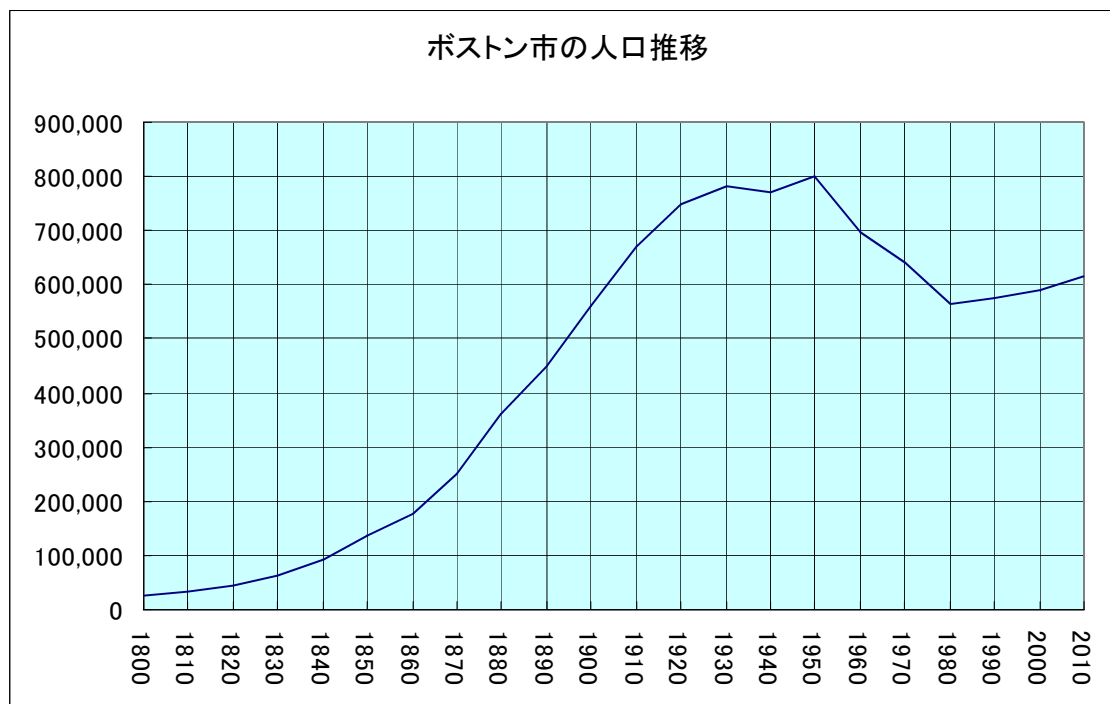

ボストン市の人口推移 (1800-2010)

資料) アメリカ合衆国センサス 出所) iBoston、2000年以降はボストン市 HP。  
<http://www.iboston.org/mcp.php?pid=popFig&laf=rg>

	人口	増加率
1800	24,937	
1810	33,787	35.5
1820	43,289	28.1
1830	61,392	41.8
1840	93,383	52.1
1850	136,881	46.6
1860	177,840	29.9
1870	250,526	40.9
1880	362,839	44.8
1890	448,477	23.6
1900	560,892	25.1
1910	670,585	19.6
1920	748,060	11.6
1930	781,188	4.4
1940	770,816	-1.3
1950	801,444	4.0
1960	697,197	-13.0
1970	641,071	-8.1
1980	562,994	-12.2
1990	574,823	2.1
2000	589,141	2.5
2010	617,594	4.8